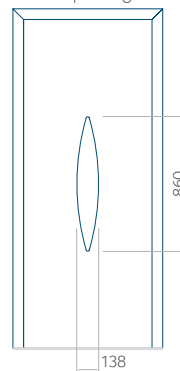

Ontwerp zonder
RVS-toepassing