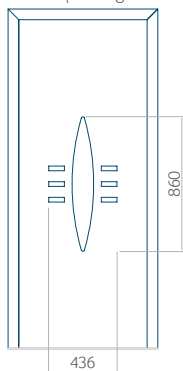

Maximale afmeting van paneel

PVC: 900x2150

ALU: 1100x2300

WOOD: 840x2240

Paneel 97

Ontwerp zonder
RVS-toepassing

Ontwerp met
RVS-toepassing

Minimale paneelafmeting	Maximale afmeting van paneel
PVC: 650x1650	PVC: 900x2150
ALU: 650x1650	ALU: 1100x2300
WOOD: 650x1650	WOOD: 840x2240