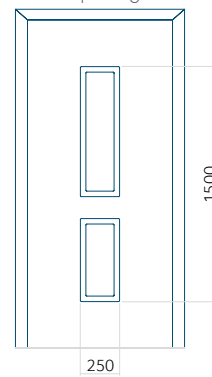

PVC: 900x2150

ALU: 1100x2300

WOOD: 840x2240

Paneel 136

Ontwerp zonder
RVS-toepassing

Ontwerp met
RVS-toepassing

Minimale paneelafmeting

PVC: 370x1650