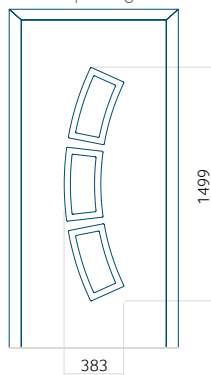

Ontwerp met RVS-toepassing

Minimale paneelafmeting

PVC: 570x1650

ALU: 570x1650

WOOD: 570x1650

Maximale afmeting van paneel

PVC: 900x2150

ALU: 1100x2300

WOOD: 840x2240