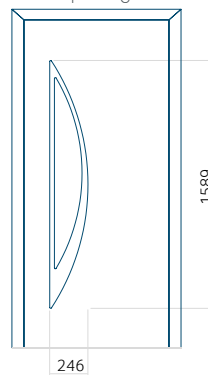

PVC: 900x2150

ALU: 1100x2300

WOOD: 840x2240

Paneel 120

Ontwerp zonder RVS-toepassing

Ontwerp met RVS-toepassing

Minimale paneelafmeting

PVC: 570x1650