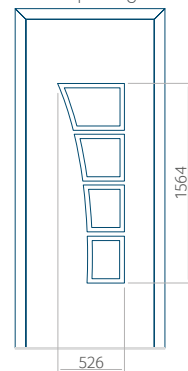

WOOD: 570x1650

Maximale afmeting van paneel

PVC: 900x2150

ALU: 1100x2300

WOOD: 840x2240

Paneel 52

Ontwerp zonder
RVS-toepassing

Ontwerp met
RVS-toepassing