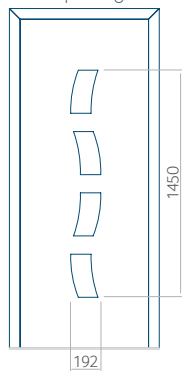

ALU: 570x1650

WOOD: 570x1650

Maximale afmeting van paneel

PVC: 900x2150

ALU: 1100x2300

WOOD: 840x2240

Paneel 85

Ontwerp zonder
RVS-toepassing