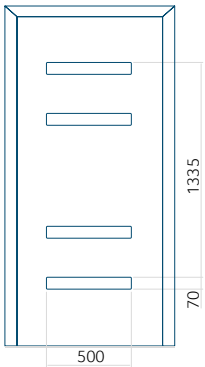

Technische tekening

- Verzonken toepassing INOX/RVS

Minimale paneelafmeting

ALU: 720x1900

Maximale afmeting van paneel

ALU: 1400x2600