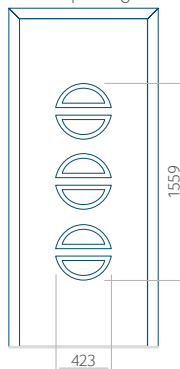

Ontwerp met RVS-toepassing

Minimale paneelafmeting

PVC: 570x1650

ALU: 570x1650

WOOD: 570x1650

Maximale afmeting van paneel

PVC: 900x2150

ALU: 1100x2300

WOOD: 840x2240