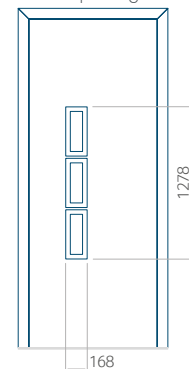

PVC: 900x2150

ALU: 1100x2300

WOOD: 840x2240

Paneel 28

Ontwerp zonder
RVS-toepassing

Ontwerp met
RVS-toepassing

Minimale paneelafmeting

PVC: 410x1650

ALU: 410x1650

WOOD: 410x1650

Maximale afmeting van paneel

PVC: 900x2150

ALU: 1100x2300

WOOD: 840x2240

Paneel 29

Ontwerp zonder RVS-toepassing