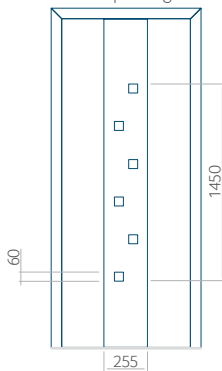

Ontwerp zonder
RVS-toepassing