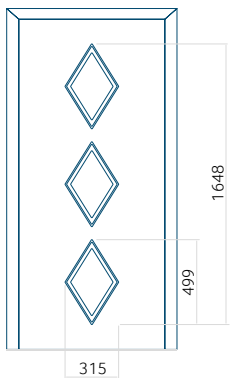

Technische tekening

- Voorste beglazing: VSG 33.1 thermofloat
- Central glazing: sandblasted float
- Achterbeglazing: thermofloat met warm zwart kader
- Frame milled around the glazing

Minimale paneelafmeting

ALU: 600x2000

Maximale afmeting van paneel

ALU: 1400x2600