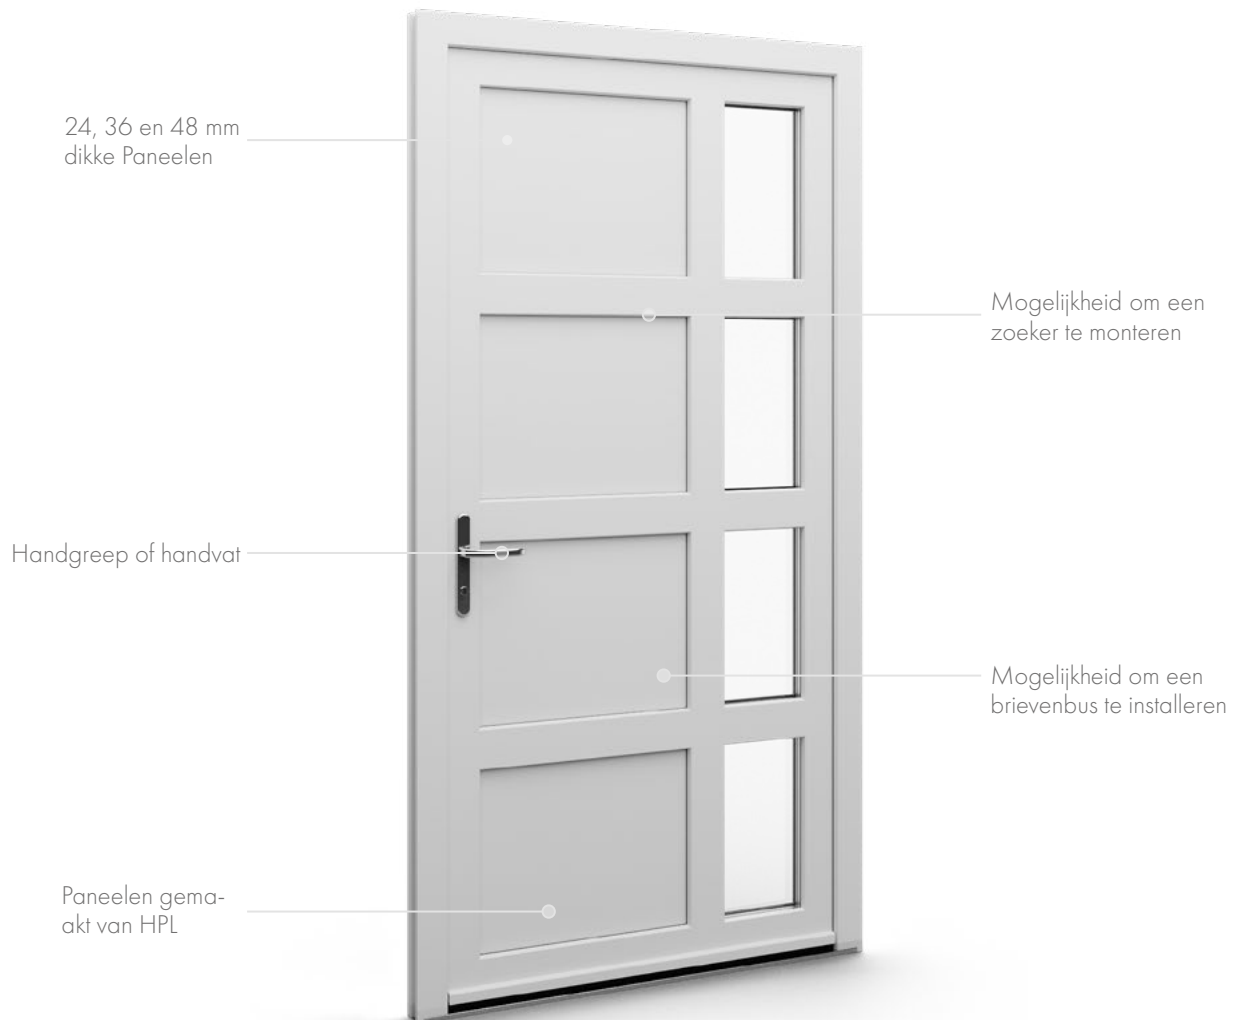

Technische tekening

Minimale paneelafmeting

PVC: 500x1750

Maximale afmeting van paneel

PVC: 1100x2300

PVC model deuren

We maken modeldeuren op basis van de populairste raam- en deursystemen in ons assortiment. Zo garanderen we een perfecte esthetische samenhang van het schrijnwerk in het hele huis. Daarbij gebruiken we oplossingen met de beste prestatieparameters. In de Paneelen kunnen verschillende beglazingen worden gebruikt en hetzelfde kleurenschema als voor de ramen.