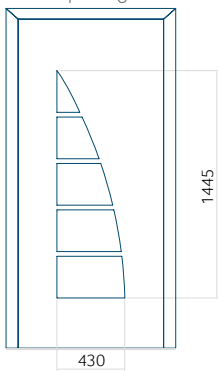

Ontwerp zonder
RVS-toepassing