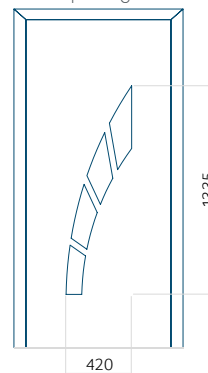

Ontwerp zonder
RVS-toepassing