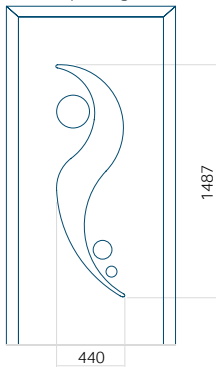

WOOD: 590x1650

Maximale afmeting van paneel

PVC: 900x2150

ALU: 1100x2300

WOOD: 840x2240

Paneel 05

Ontwerp zonder RVS-toepassing

Ontwerp met RVS-toepassing

WOOD: 840x2240

Paneel 09

Ontwerp zonder RVS-toepassing

Ontwerp met RVS-toepassing

Minimale paneelafmeting	Maximale afmeting van paneel
PVC: 570x1650	PVC: 900x2150
ALU: 570x1650	ALU: 1100x2300
WOOD: 570x1650	WOOD: 840x2240

Paneel 10

Ontwerp zonder RVS-toepassing

Ontwerp met RVS-toepassing

Minimale paneelafmeting	Maximale afmeting van paneel
PVC: 570x1650	PVC: 900x2150
ALU: 570x1650	ALU: 1100x2300
WOOD: 570x1650	WOOD: 840x2240

Paneel 11

Ontwerp zonder
RVS-toepassing

Ontwerp met
RVS-toepassing

Minimale paneelafmeting

PVC: 570x1650

ALU: 570x1650

WOOD: 570x1650

Maximale afmeting van paneel