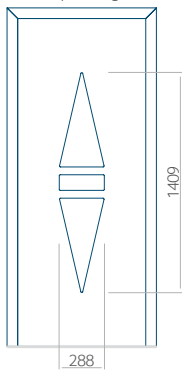

Maximale afmeting van paneel

PVC: 900x2150

ALU: 1100x2300

WOOD: 840x2240

Paneel 105

Ontwerp zonder
RVS-toepassing

Ontwerp met
RVS-toepassing

Minimale paneelafmeting