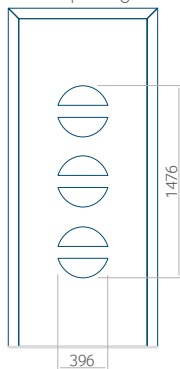

Paneel 10

Ontwerp zonder RVS-toepassing

Ontwerp met RVS-toepassing

Minimale paneelafmeting	Maximale afmeting van paneel
PVC: 570x1650	PVC: 900x2150
ALU: 570x1650	ALU: 1100x2300
WOOD: 570x1650	WOOD: 840x2240

PVC: 900x2150

ALU: 1100x2300

WOOD: 840x2240

Paneel 12

Ontwerp zonder
RVS-toepassing

Ontwerp met
RVS-toepassing

Minimale paneelafmeting

PVC: 570x1650

ALU: 570x1650

WOOD: 570x1650

Maximale afmeting van paneel

PVC: 900x2150

ALU: 1100x2300

WOOD: 840x2240

Paneel 13

Ontwerp zonder RVS-toepassing