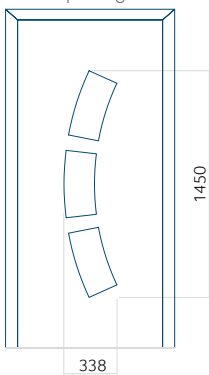

Ontwerp zonder RVS-toepassing