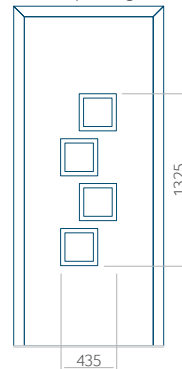

ALU: 1100x2300

WOOD: 840x2240

Paneel 17

Ontwerp zonder
RVS-toepassing

Ontwerp met
RVS-toepassing

Minimale paneelafmeting

PVC: 570x1650

ALU: 570x1650

WOOD: 570x1650

Maximale afmeting van paneel

PVC: 900x2150

ALU: 1100x2300

WOOD: 840x2240

Paneel 18

Ontwerp zonder
RVS-toepassing

Ontwerp met
RVS-toepassing

Minimale paneelafmeting

PVC: 570x1650

ALU: 570x1650

WOOD: 570x1650

Maximale afmeting van paneel

PVC: 900x2150

ALU: 1100x2300

WOOD: 840x2240