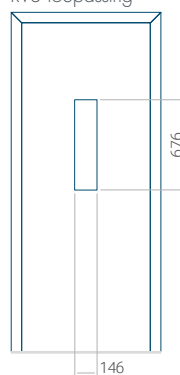

PVC: 570x1650

ALU: 570x1650

WOOD: 570x1650

Maximale afmeting van paneel

PVC: 900x2150

ALU: 1100x2300

WOOD: 840x2240

Paneel 24

ALU: 1100x2300

WOOD: 840x2240

Paneel 25

Ontwerp zonder
RVS-toepassing

Ontwerp met
RVS-toepassing

Minimale paneelafmeting

PVC: 380x1650

ALU: 380x1650

WOOD: 380x1650

Maximale afmeting van paneel

PVC: 900x2150

ALU: 1100x2300

WOOD: 840x2240

Paneel 26

Ontwerp zonder
RVS-toepassing

Ontwerp met
RVS-toepassing

Minimale paneelafmeting

PVC: 370x1650

ALU: 370x1650

WOOD: 370x1650

Maximale afmeting van paneel

PVC: 900x2150

ALU: 1100x2300

WOOD: 840x2240