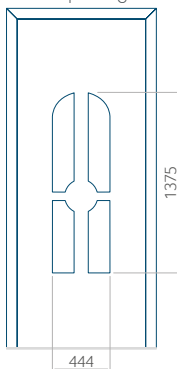

PVC: 570x1650

ALU: 570x1650

WOOD: 570x1650

Maximale afmeting van paneel

PVC: 900x2150

ALU: 1100x2300

WOOD: 840x2240

Paneel 24

WOOD: 380x1650

Maximale afmeting van paneel

PVC: 900x2150

ALU: 1100x2300

WOOD: 840x2240

Paneel 26

Ontwerp zonder
RVS-toepassing

Ontwerp met
RVS-toepassing

Minimale paneelafmeting

PVC: 370x1650

ALU: 370x1650

WOOD: 370x1650

Maximale afmeting van paneel

PVC: 900x2150

ALU: 1100x2300

WOOD: 840x2240

Paneel 27

Ontwerp zonder
RVS-toepassing

Ontwerp met
RVS-toepassing

Minimale paneelafmeting

PVC: 600x1650

ALU: 600x1650

WOOD: 600x1650

Maximale afmeting van paneel