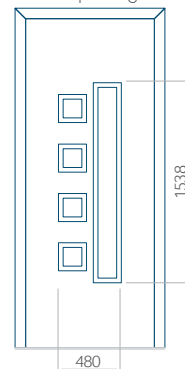

WOOD: 840x2240

Paneel 14

Ontwerp zonder RVS-toepassing

Ontwerp met RVS-toepassing

Minimale paneelafmeting

PVC: 570x1650

ALU: 570x1650

WOOD: 570x1650