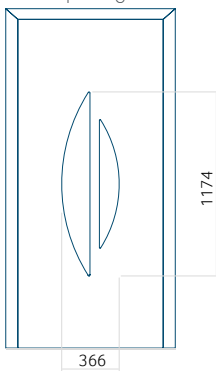

Maximale afmeting van paneel

PVC: 900x2150

ALU: 1100x2300

WOOD: 840x2240

Paneel 87

Ontwerp zonder
RVS-toepassing

Ontwerp met
RVS-toepassing

Minimale paneelafmeting