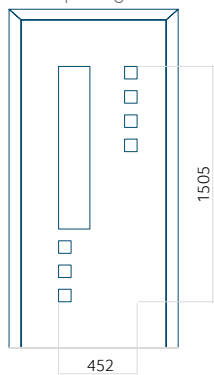

ALU: 1100x2300

WOOD: 840x2240

Paneel 133

Ontwerp zonder RVS-toepassing

Ontwerp met RVS-toepassing

Minimale paneelafmeting

PVC: 590x1650

ALU: 590x1650