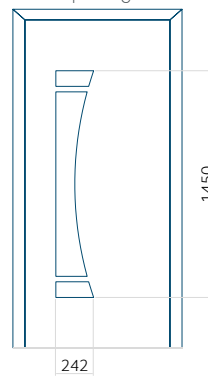

Ontwerp met
RVS-toepassing

Minimale paneelafmeting	Maximale afmeting van paneel
PVC: 600x1650	PVC: 900x2150
ALU: 600x1650	ALU: 1100x2300
WOOD: 600x1650	WOOD: 840x2240

Paneel 138

Ontwerp zonder
RVS-toepassing