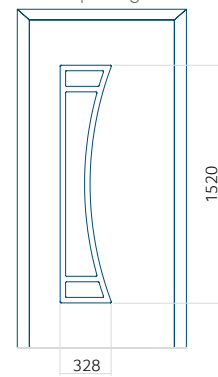

Ontwerp met
RVS-toepassing