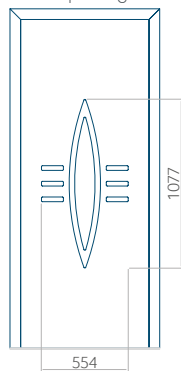

Maximale afmeting van paneel

PVC: 900x2150

ALU: 1100x2300

WOOD: 840x2240

Paneel 97

Ontwerp zonder
RVS-toepassing

Ontwerp met
RVS-toepassing

Minimale paneelafmeting	Maximale afmeting van paneel
PVC: 650x1650	PVC: 900x2150
ALU: 650x1650	ALU: 1100x2300
WOOD: 650x1650	WOOD: 840x2240