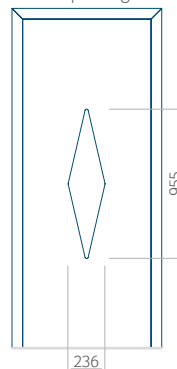

Ontwerp zonder RVS-toepassing