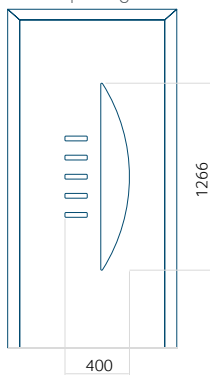

Ontwerp met
RVS-toepassing

Minimale paneelafmeting	Maximale afmeting van paneel
PVC: 600x1650	PVC: 900x2150
ALU: 600x1650	ALU: 1100x2300
WOOD: 600x1650	WOOD: 840x2240

Paneel 139

Ontwerp zonder
RVS-toepassing