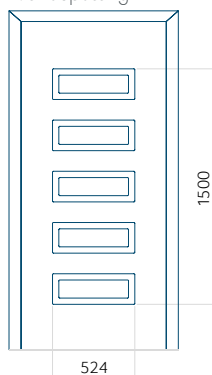

Ontwerp met RVS-toepassing

Minimale paneelafmeting

PVC: 615x1650

ALU: 615x1650

WOOD: 615x1650

Maximale afmeting van paneel

PVC: 900x2150

ALU: 1100x2300

WOOD: 840x2240