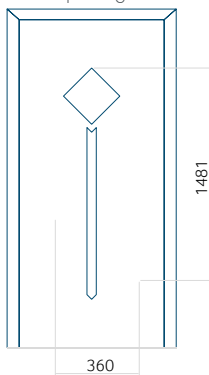

Ontwerp zonder
RVS-toepassing