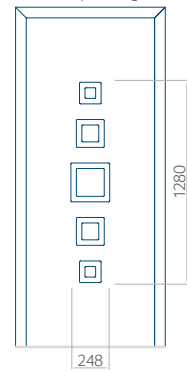

Ontwerp met
RVS-toepassing