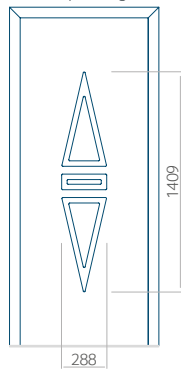

Maximale afmeting van paneel

PVC: 900x2150

ALU: 1100x2300

WOOD: 840x2240

Paneel 105

Ontwerp zonder
RVS-toepassing

Ontwerp met
RVS-toepassing

Minimale paneelafmeting