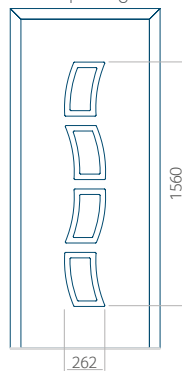

Ontwerp met
RVS-toepassing

Minimale paneelafmeting

PVC: 420x1650

ALU: 420x1650

WOOD: 420x1650

Maximale afmeting van paneel

PVC: 900x2150

ALU: 1100x2300

WOOD: 840x2240