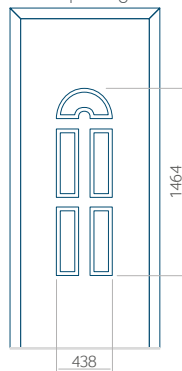

Ontwerp met
RVS-toepassing

Minimale paneelafmeting

PVC: 570x1650

ALU: 570x1650

WOOD: 570x1650

Maximale afmeting van paneel

PVC: 900x2150

ALU: 1100x2300

WOOD: 840x2240