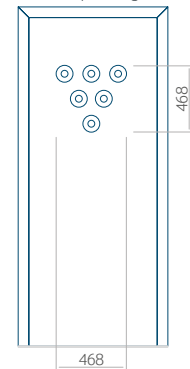

PVC: 900x2150

ALU: 1100x2300

WOOD: 840x2240

Paneel 76

Ontwerp zonder
RVS-toepassing

Ontwerp met
RVS-toepassing

Minimale paneelafmeting

PVC: 570x1650