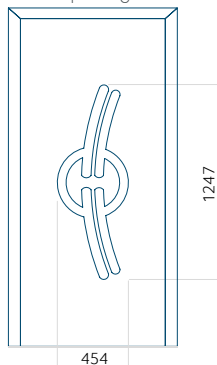

Ontwerp zonder RVS-toepassing