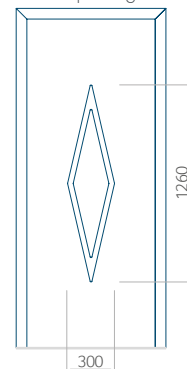

WOOD: 840x2240

Paneel 104

Ontwerp zonder RVS-toepassing

Ontwerp met RVS-toepassing

Minimale paneelafmeting

PVC: 390x1650

ALU: 390x1650

WOOD: 390x1650