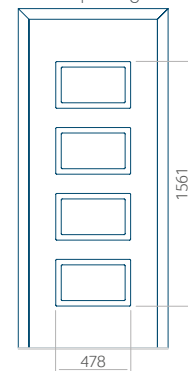

PVC: 900x2150

ALU: 1100x2300

WOOD: 840x2240

Paneel 92

Ontwerp zonder
RVS-toepassing

Ontwerp met
RVS-toepassing

Minimale paneelafmeting

PVC: 570x1650