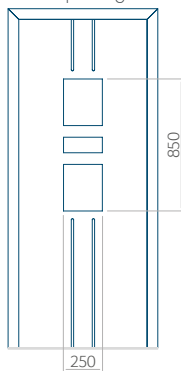

ALU: 570x1650

WOOD: 570x1650

Maximale afmeting van paneel

PVC: 900x2150

ALU: 1100x2300

WOOD: 840x2240

Paneel 93

Ontwerp zonder
RVS-toepassing