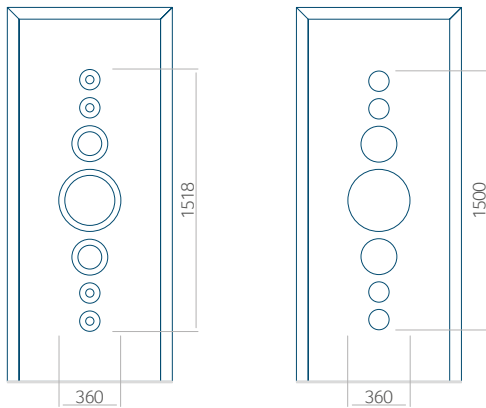

Onafhankelijk daarvan zijn de panelen verkrijgbaar in dikten van 24, 36 of 48 mm. De buitenkant van onze panelen maken wij of uit HPL-platen, uit PVC en aluminium of uit aluminium platen, naar gelang de wensen van de klant en de technische vereisten. HPL-platen worden beplakt met folie, aluminium platen worden gepoedercoat. Houten deurpanelen zijn verkrijgbaar met dikten van 24, 36 of 46 mm.