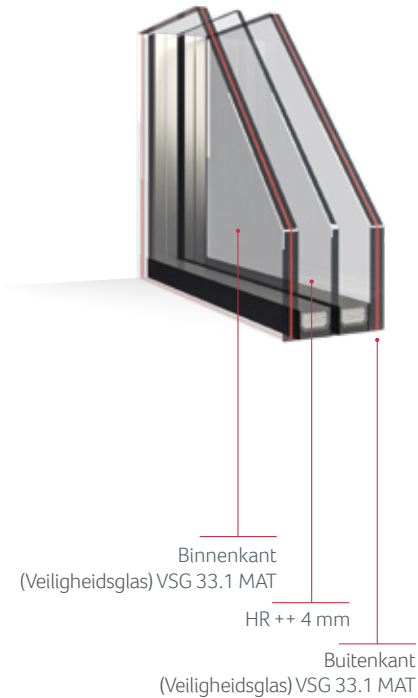

Paneel 24 mm

Paneel 36 mm

Paneel 48 mm

Bij elk glaspakket kan een sierruit uit ons aanbod worden toegepast.

EkoVitre

Glaspanelen

De tijdloze elegantie, eindeloze mogelijkheden met betrekking tot de vormen en de afwerking en steeds betere gebruikseigenschappen van glas zorgen voor belangstelling en trekken de aandacht van architecten over de hele wereld. Dit heeft ons ertoe bewogen, om een exclusieve, tijdloze lijn van deurpaneelen te ontwikkelen, die wij EkoVire genoemd hebben.