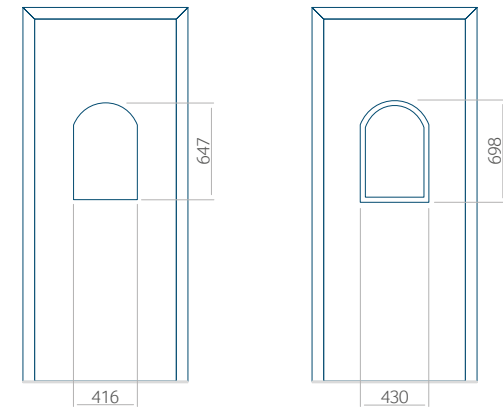

Onafhankelijk daarvan zijn de panelen verkrijgbaar in dikten van 24, 36 of 48 mm. De buitenkant van onze panelen maken wij of uit HPL-platen, uit PVC en aluminium of uit aluminium platen, naar gelang de wensen van de klant en de technische vereisten. HPL-platen worden beplakt met folie, aluminium platen worden gepondercoat. Houten deurpanelen zijn verkrijgbaar met dikten van 24, 36 of 46 mm.

Onafhankelijk daarvan zijn de panelen verkrijgbaar in dikten van 24, 36 of 48 mm. De buitenkant van onze panelen maken wij of uit HPL-platen, uit PVC en aluminium of uit aluminium platen, naar gelang de wensen van de klant en de technische vereisten. HPL-platen worden beplakt met folie, aluminium platen worden gepoedercoat. Houten deurpanelen zijn verkrijgbaar met dikten van 24, 36 of 46 mm.

Minimale paneelafmetingen

PVC	ALU	WOOD
600x1650	600x1650	340x1400

Maximale paneelafmetingen

PVC	ALU	WOOD
900x2100	1100x2300	840x2240

Let op! Buitenaanzicht.
Het motief verandert niet tijdens het veranderen van de kant, waar de klink zit.