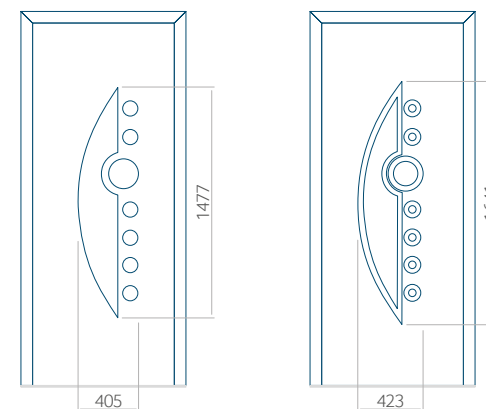

Onafhankelijk daarvan zijn de panelen verkrijgbaar in dikten van 24, 36 of 48 mm. De buitenkant van onze panelen maken wij of uit HPL-platen, uit PVC en aluminium of uit aluminium platen, naar gelang de wensen van de klant en de technische vereisten. HPL-platen worden beplakt met folie, aluminium platen worden gepoedercoat. Houten deurpanelen zijn verkrijgbaar met dikten van 24, 36 of 46 mm.

Minimale paneelafmetingen

PVC	ALU	WOOD
600x1650	600x1650	340x1400

Maximale paneelafmetingen

PVC	ALU	WOOD
900x2100	1100x2300	840x2240

Let op! Buitenaanzicht.
 Het motiefverandert niet tijdens het veranderen van de kant, waar de klink zit.