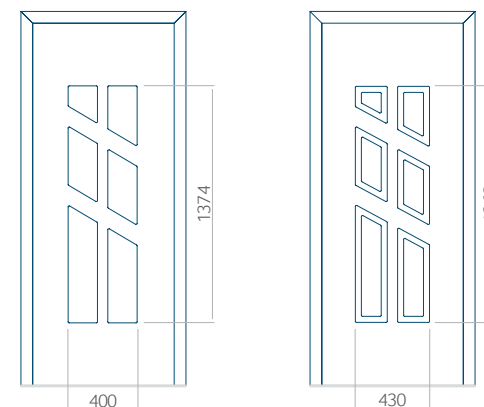

88 Paneelmodel

PVC	ALU	WOOD
☒	☒	☒

Kleuren

AP/SAL	RAL	TEKNOS/RAL
☒	☒	☒

Vulling

HPL	ALU	WOOD
☒	☒	☒

INOX-versiering

PVC	ALU	WOOD
☒	☒	☒

Minimale paneelafmetingen

PVC	ALU	WOOD
600x1650	600x1650	340x1400

Maximale paneelafmetingen

PVC	ALU	WOOD
900x2100	1100x2300	840x2240

Wij bieden panelen met twee soorten vulling aan: of uit poliurethaan schuim en multiplex (de PLUS-vulling) of uit geëxtrudeerd polystyreen (XPS) (de Classic-vulling).

Onafhankelijk daarvan zijn de panelen verkrijgbaar in dikten van 24, 36 of 48 mm. De buitenkant van onze panelen maken wij of uit HPL-platen, uit PVC en aluminium of uit aluminium platen, naar gelang de wensen van de klant en de technische vereisten. HPL-platen worden beplakt met folie, aluminium platen worden gepoedercoat. Houten deurpanelen zijn verkrijgbaar met dikten van 24, 36 of 46 mm.