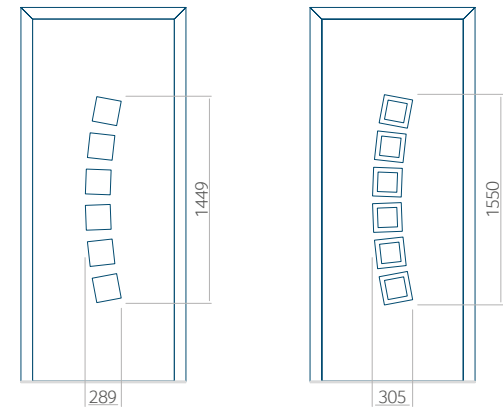

41 Paneelmodel

PVC	ALU	WOOD
☒	☒	☒

Kleuren

AP/SAL	RAL	TEKNOS/RAL
☒	☒	☒

Vulling

HPL	ALU	WOOD
☒	☒	☒

INOX-versiering

PVC	ALU	WOOD
☒	☒	☐

Minimale paneelafmetingen

PVC	ALU	WOOD
600x1650	600x1650	340x1400

Maximale paneelafmetingen

PVC	ALU	WOOD
900x2100	1100x2300	840x2240

Wij bieden panelen met twee soorten vulling aan: of uit poliurethaan schuim en multiplex (de PLUS-vulling) of uit geëxtrudeerd polystyreen (XPS) (de Classic-vulling).

Onafhankelijk daarvan zijn de panelen verkrijgbaar in dikten van 24, 36 of 48 mm. De buitenkant van onze panelen maken wij of uit HPL-platen, uit PVC en aluminium of uit aluminium platen, naar gelang de wensen van de klant en de technische vereisten. HPL-platen worden beplakt met folie, aluminium platen worden gepoedercoat. Houten deurpanelen zijn verkrijgbaar met dikten van 24, 36 of 46 mm.