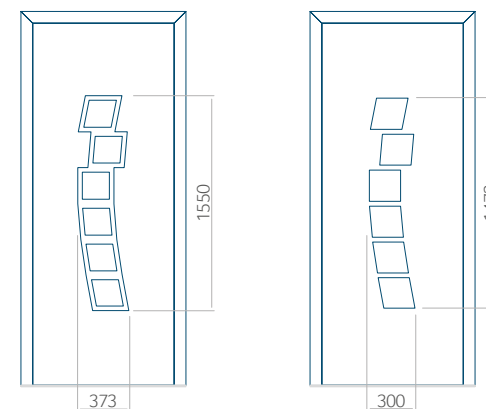

36 Paneelmodel

PVC	ALU	WOOD
☒	☒	☒

Kleuren

AP/SAL	RAL	TEKNOS/RAL
☒	☒	☒

Vulling

HPL	ALU	WOOD
☒	☒	☒

INOX-versiering

PVC	ALU	WOOD
☒	☒	☐

Minimale paneelafmetingen

PVC	ALU	WOOD
600x1650	600x1650	340x1400

Maximale paneelafmetingen

PVC	ALU	WOOD
900x2100	1100x2300	840x2240

Wij bieden panelen met twee soorten vulling aan: of uit poliurethaan schuim en multiplex (de PLUS-vulling) of uit geëxtrudeerd polystyreen (XPS) (de Classic-vulling).

Onafhankelijk daarvan zijn de panelen verkrijgbaar in dikten van 24, 36 of 48 mm. De buitenkant van onze panelen maken wij of uit HPL-platen, uit PVC en aluminium of uit aluminium platen, naar gelang de wensen van de klant en de technische vereisten. HPL-platen worden beplakt met folie, aluminium platen worden gepoedercoat. Houten deurpanelen zijn verkrijgbaar met dikten van 24, 36 of 46 mm.