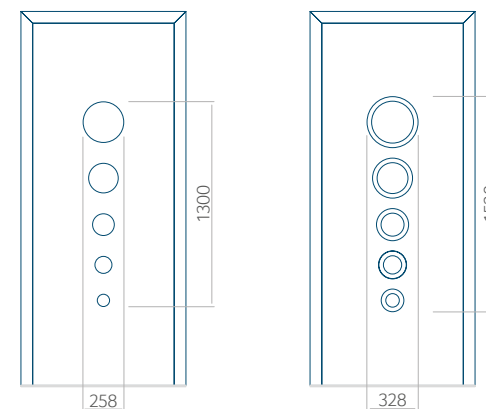

78 Paneelmodel

PVC	ALU	WOOD
☒	☒	☒

Kleuren

AP/SAL	RAL	TEKNOS/RAL
☒	☒	☒

Vulling

HPL	ALU	WOOD
☒	☒	☒

INOX-versiering

PVC	ALU	WOOD
☒	☒	☒

Minimale paneelafmetingen

PVC	ALU	WOOD
600x1650	600x1650	340x1400

Maximale paneelafmetingen

PVC	ALU	WOOD
900x2100	1100x2300	840x2240

Wij bieden panelen met twee soorten vulling aan: of uit poliurethaan schuim en multiplex (de PLUS-vulling) of uit geëxtrudeerd polystyreen (XPS) (de Classic-vulling).

Onafhankelijk daarvan zijn de panelen verkrijgbaar in dikten van 24, 36 of 48 mm. De buitenkant van onze panelen maken wij of uit HPL-platen, uit PVC en aluminium of uit aluminium platen, naar gelang de wensen van de klant en de technische vereisten. HPL-platen worden beplakt met folie, aluminium platen worden gepoedercoat. Houten deurpanelen zijn verkrijgbaar met dikten van 24, 36 of 46 mm.