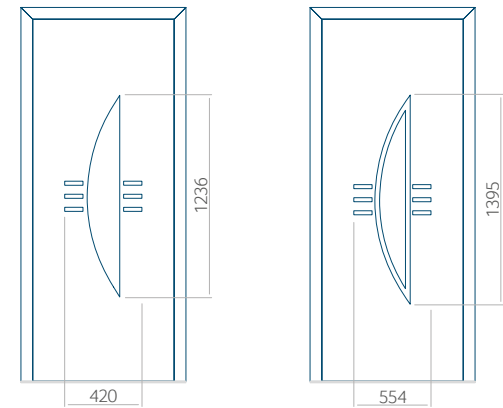

Minimale paneelafmetingen

PVC	ALU	WOOD
600x1650	600x1650	<input type="checkbox"/>

Maximale paneelafmetingen

PVC	ALU	WOOD
900x2100	1100x2300	<input type="checkbox"/>

Let op! Buitenaanzicht.
 Het motief verandert niet tijdens het veranderen van de kant, waar de klink zit.