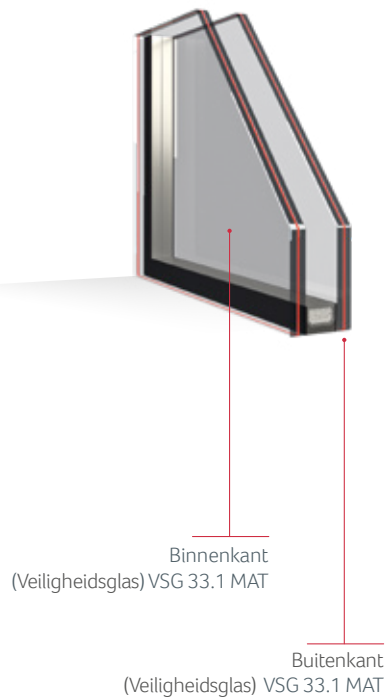

Paneel 24 mm

Paneel 36 mm

Paneel 48 mm

Bij elk glaspakket kan een sierruit uit ons aanbod worden toegepast.

EkoVitre

Glaspanelen

De tijdloze elegantie, eindeloze mogelijkheden met betrekking tot de vormen en de afwerking en steeds betere gebruikseigenschappen van glas zorgen voor belangstelling en trekken de aandacht van architecten over de hele wereld. Dit heeft ons ertoe bewogen, om een exclusieve, tijdloze lijn van deurpaneelen te ontwikkelen, die wij EkoVire genoemd hebben.