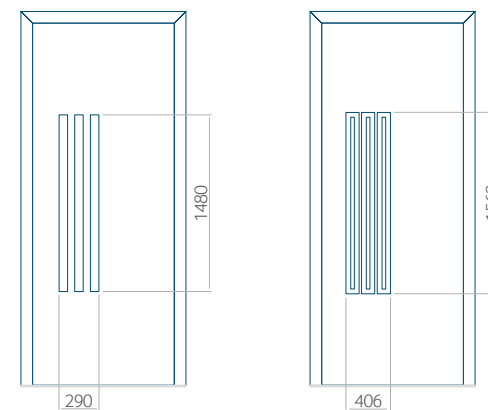

HPL	ALU	WOOD
●	●	○

INOX-versiering

PVC	ALU	WOOD
●	●	○

Minimale paneelafmetingen

PVC	ALU	WOOD
600x1650	600x1650	○

Maximale paneelafmetingen

PVC	ALU	WOOD
900x2100	1100x2300	○

Wij bieden panelen met twee soorten vulling aan: of uit poliurethaan schuim en multiplex (de PLUS-vulling) of uit geëxtrudeerd polystyreen (XPS) (de Classic-vulling).

Onafhankelijk daarvan zijn de panelen verkrijgbaar in dikten van 24, 36 of 48 mm. De buitenkant van onze panelen maken wij of uit HPL-platen, uit PVC en aluminium of uit aluminium platen, naar gelang de wensen van de klant en de technische vereisten. HPL-platen worden beplakt met folie, aluminium platen worden gepoedercoat. Houten deurpanelen zijn verkrijgbaar met dikten van 24, 36 of 46 mm.