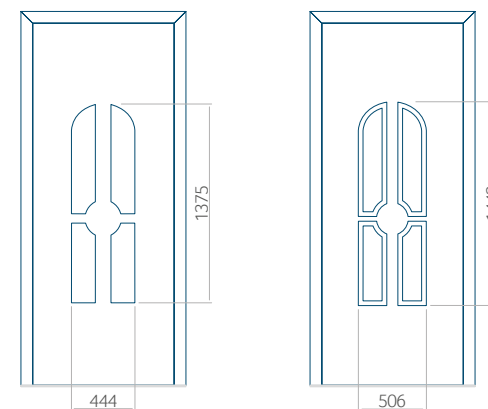

Onafhankelijk daarvan zijn de panelen verkrijgbaar in dikten van 24, 36 of 48 mm. De buitenkant van onze panelen maken wij of uit HPL-platen, uit PVC en aluminium of uit aluminium platen, naar gelang de wensen van de klant en de technische vereisten. HPL-platen worden beplakt met folie, aluminium platen worden gepoedercoat. Houten deurpanelen zijn verkrijgbaar met dikten van 24, 36 of 46 mm.

Minimale paneelafmetingen

PVC	ALU	WOOD
600x1650	600x1650	340x1400

Maximale paneelafmetingen

PVC	ALU	WOOD
900x2100	1100x2300	840x2240

Let op! Buitenaanzicht.
Het motief verandert niet tijdens het veranderen van de kant, waar de klink zit.