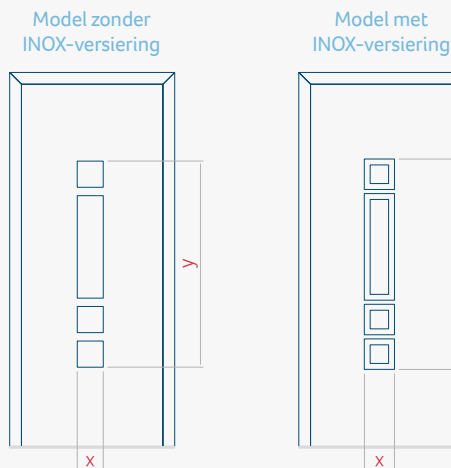

x, y – afmetingen van het model met of zonder aangebrachte INOX-versiering

Uit welk materiaal kan het gekozen model gemaakt worden

PVC	ALU	WOOD
●	●	●

In de kleuren van welk kleurenpalet kan het gekozen model gemaakt worden

AP/SAL	RAL	TEKNOS/RAL
●	●	●

Type vulling van het bepaalde model

HPL	ALU	WOOD
●	●	●

Is het mogelijk om INOX-sierlijsten aan te brengen

PVC	ALU	WOOD
○	●	●

Minimale afmetingen van het paneel bij een bepaald model

PVC	ALU	WOOD
-	-	-

Maximale afmetingen van het paneel bij een bepaald model

PVC	ALU	WOOD
-	-	-

Gegevens voor een bepaalde soort paneel

- - kan niet worden gerealiseerd
- - kan wel worden gerealiseerd